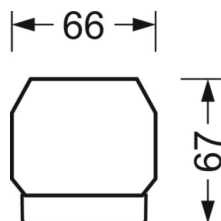

Механика

цвет корпуса	черный RAL 9005
размеры (LxWxH/DxH)	1531mm x 55mm x 37mm
вес (нетто)	1.75kg
Вид монтажа	сборка трековых систем, световая структура

DEEP-LINK

<https://www.regiolum.de/ru/article/19515004154>

Ссылка	LED 4000lm 865
ηLB	100 %
Φ ↓/↑	98 % / 2 %
UGR поп./вдоль	20.6 / 22.0

размеры

L	1531 mm	Длина
B	55 mm	Ширина
H	37 mm	Высота