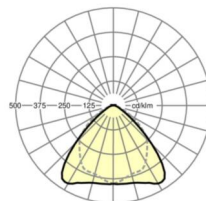

Механика

цвет корпуса	черный RAL 9005
размеры (LxWxH/DxH)	1531mm x 55mm x 37mm
вес (нетто)	1.75kg
Вид монтажа	сборка трековых систем, световая структура

DEEP-LINK

<https://www.regiolum.de/ru/article/19515004154>

Ссылка	LED 4000lm 865
ηLB	100 %
Φ ↓/↑	98 % / 2 %
UGR поп./вдоль	20.6 / 22.0

размеры

L	1531 mm	Длина
B	55 mm	Ширина
H	37 mm	Высота