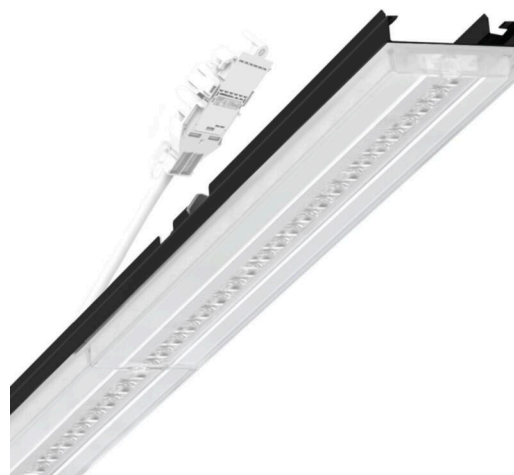

прибородержатель переменный - Central.Line.Optic - прямой широконаправленный свет - без видимых стыков

Ламподержатель из оцинкованного стального профиля, поверхность покрыта лаком на полиэфирной смоле. Крепление без инструментов с нажимными затворами, встроенными в конструкцию, обеспечивают защиту от кражи и взлома. В несущей трековой шине позиционируется по-разному. Цвет корпуса черный RAL 9005; Прямой широкий свет, распространяющийся через линзу «Central.Line.Optic» из пластика ПММА. Линзовая оптика делает сборку и установку предельно удобными, плоскость легко чистится. Линзы плотно расположены в один ряд: световые точки сливаются в одну линию, создавая целостный вид. Подключение к электросети через присоединительный провод длиной 1 м для свободного позиционирования прибородержателя в световой полосе и 3-полюсную втычную деталь для быстрой сборки со свободным выбором фаз. Сменные блоки, позволяющие легко модернизировать освещение, существенно продлевают срок службы всей осветительной установки.

Механика

цвет корпуса	черный RAL 9005
размеры (LxWxH/DxH)	1531mm x 55mm x 37mm
вес (нетто)	1.75kg
Вид монтажа	сборка трековых систем, световая структура

DEEP-LINK

<https://www.regiolum.de/ru/article/19515004154>

Ссылка	LED 4000lm 865
ηLB	100 %
Φ ↓/↑	98 % / 2 %
UGR поп./вдоль	20.6 / 22.0

размеры

L	1531 mm	Длина
B	55 mm	Ширина
H	37 mm	Высота